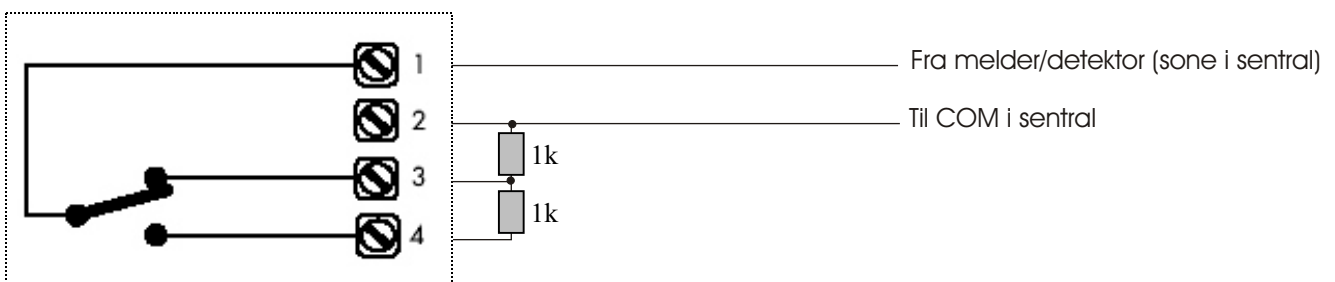

Manuel melder til JA-8x OASIS

Kobling mot JA-8x OASIS trådløs

Kobling mot JA/8x OASIS Kablet (siste melder)

Kobling mot JA/8x OASIS Kablet