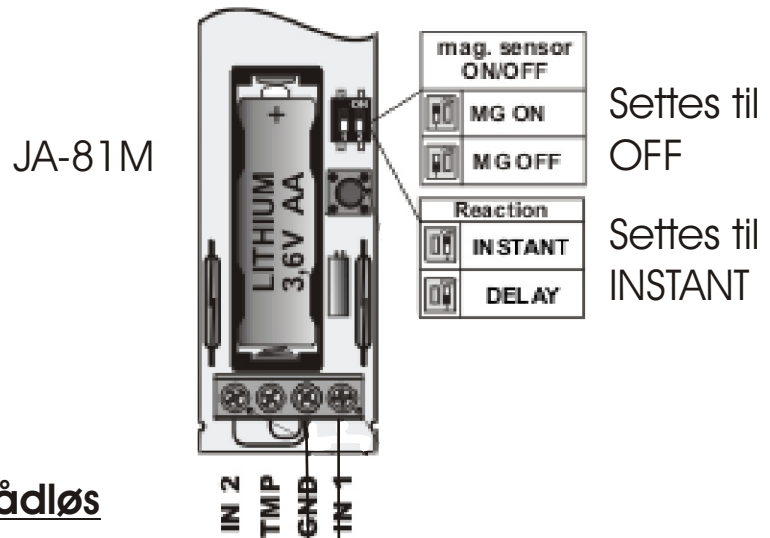

Manuel melder til JA-8x OASIS

Kobling mot JA-8x OASIS trådløs

Kobling mot JA/8x OASIS Kablet (siste melder)

Kobling mot JA/8x OASIS Kablet